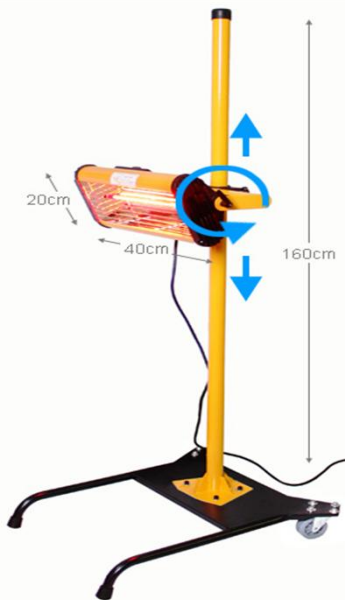

Auch liefern wir:

Stoff/Velours Reparatur System und einzelne Produkte
Kunststoff-Reparatur Systeme und Produkte
Glas-Reparatur Systeme und Produkte
Ausbeultechnik - Systeme und Produkte
Ausbeultechnik-Klebesysteme und Produkte
Aufbereitungs Systeme und Reinigungsmittel
Alle Produkte für Lackierunternehmen
SEM-Produkte

HAPO-Systems Ltd
Am Dachsbau 10
D-49393 Lohne
Tel: 04442-738256
Fax: 04442-738256
Mail: harms49@hotmail.com